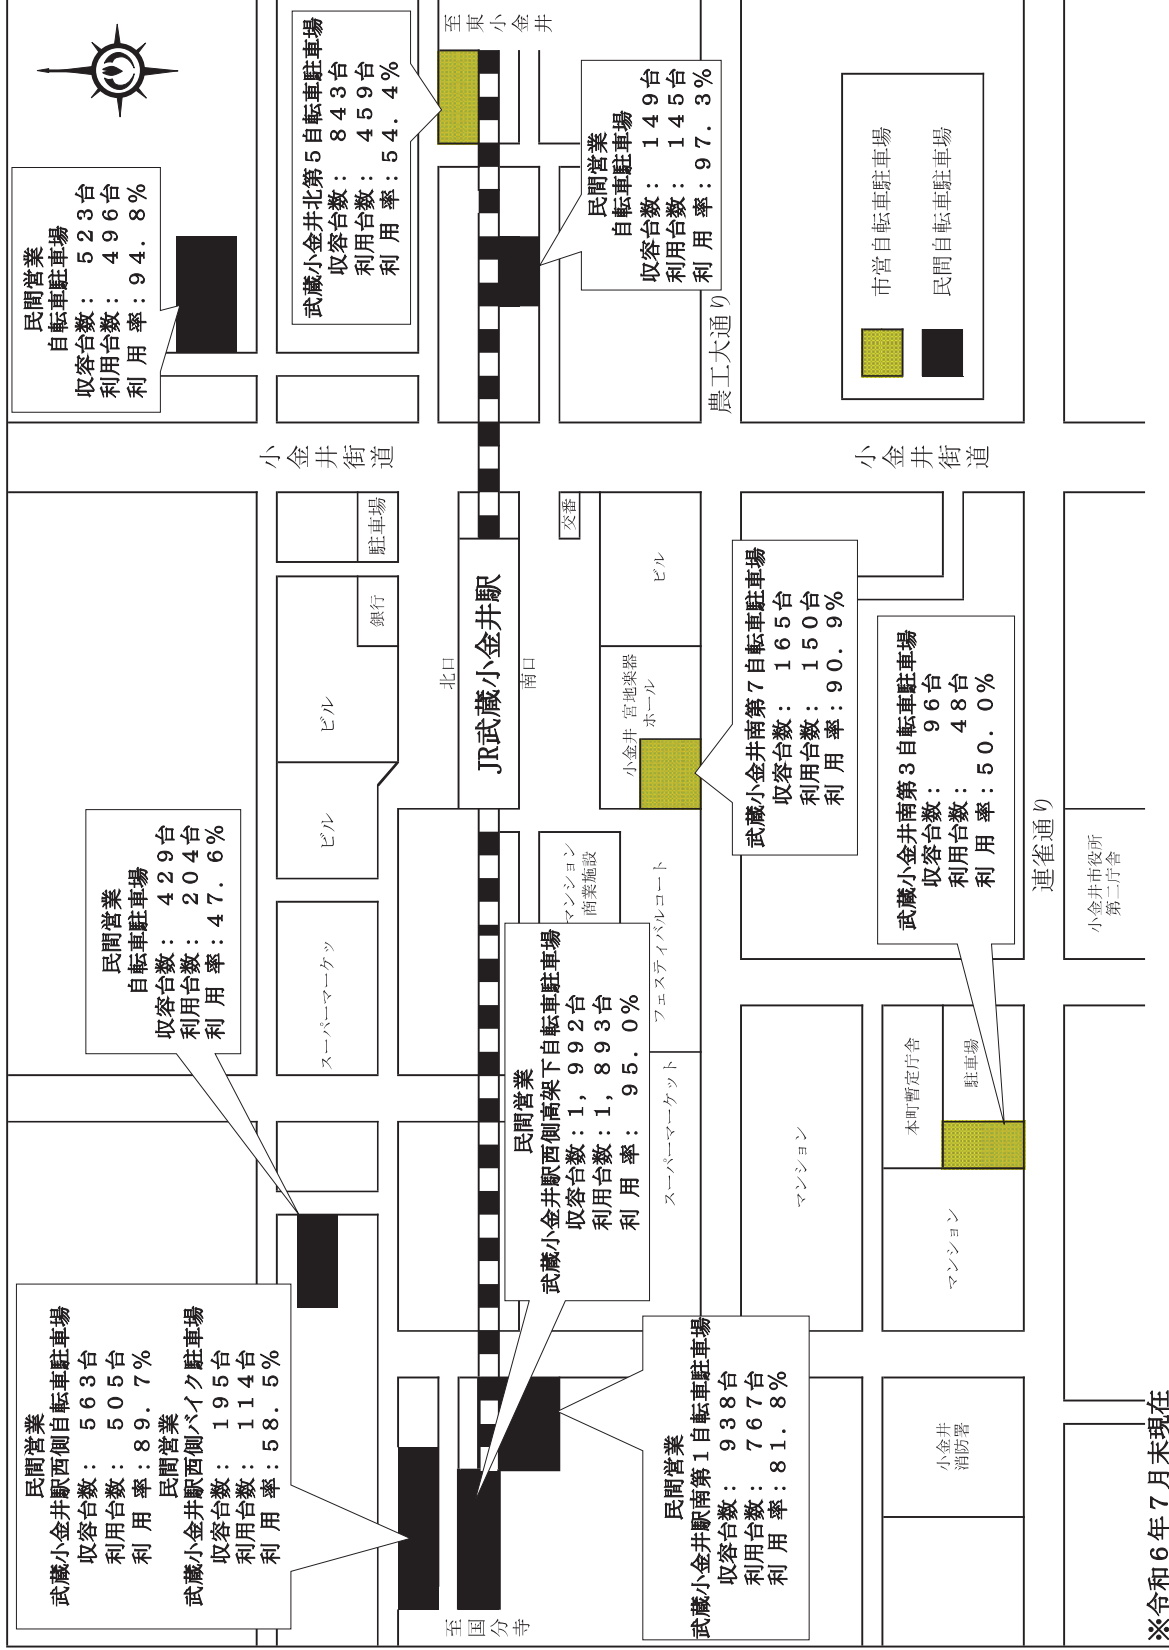

駅周辺自転車駐車場利用状況について

武蔵小金井駅周辺

※令和6年7月末現在