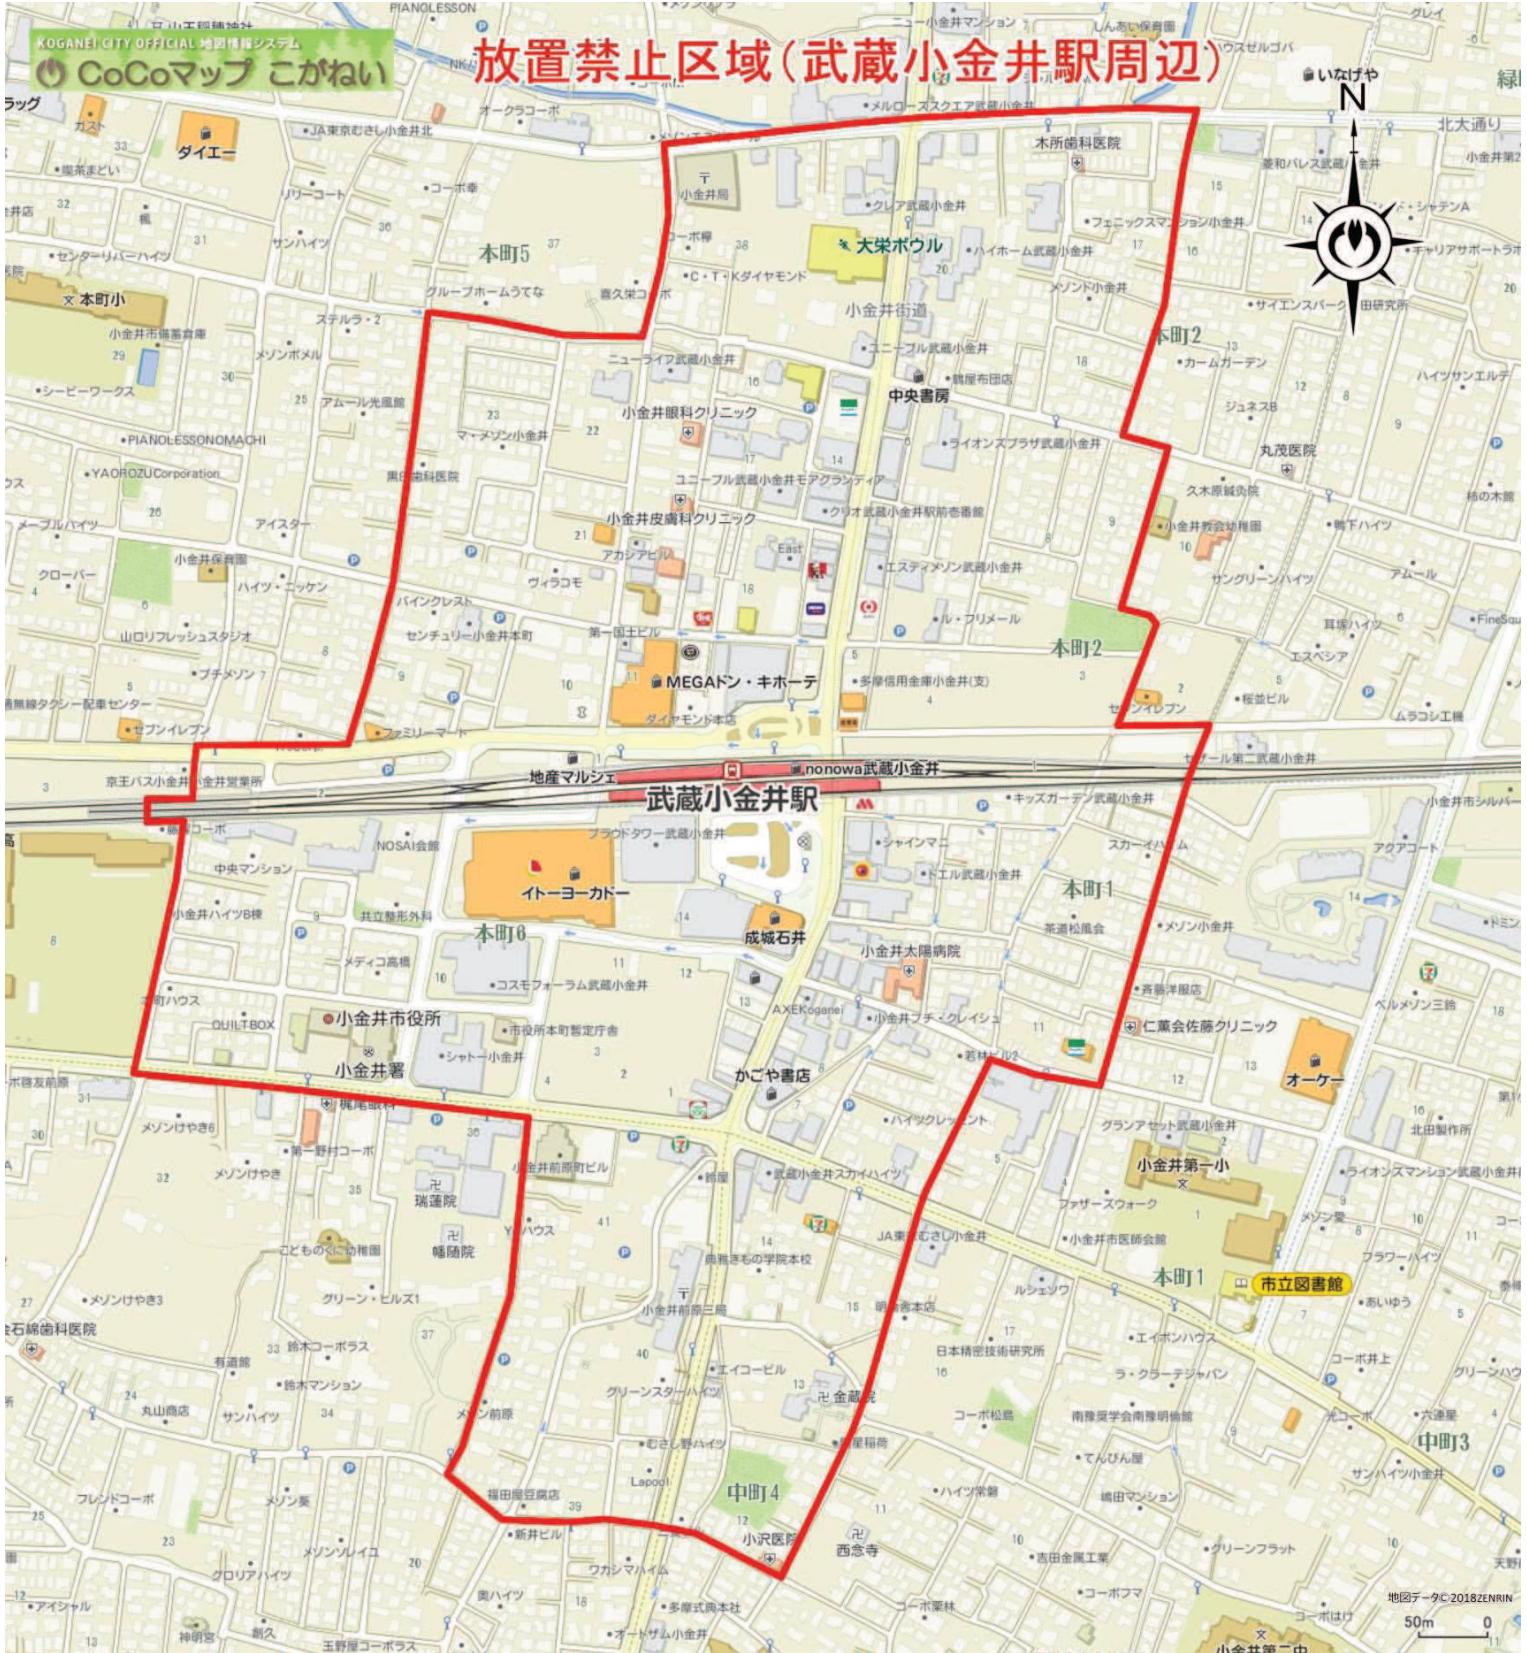

※駅頭指導及び駅頭チラシ配布は、今回中止とする。

駅周辺自転車駐車場利用状況について

武蔵小金井駅周辺

※令和6年7月末現在

# 放置禁止区域(武蔵小金井駅周辺)