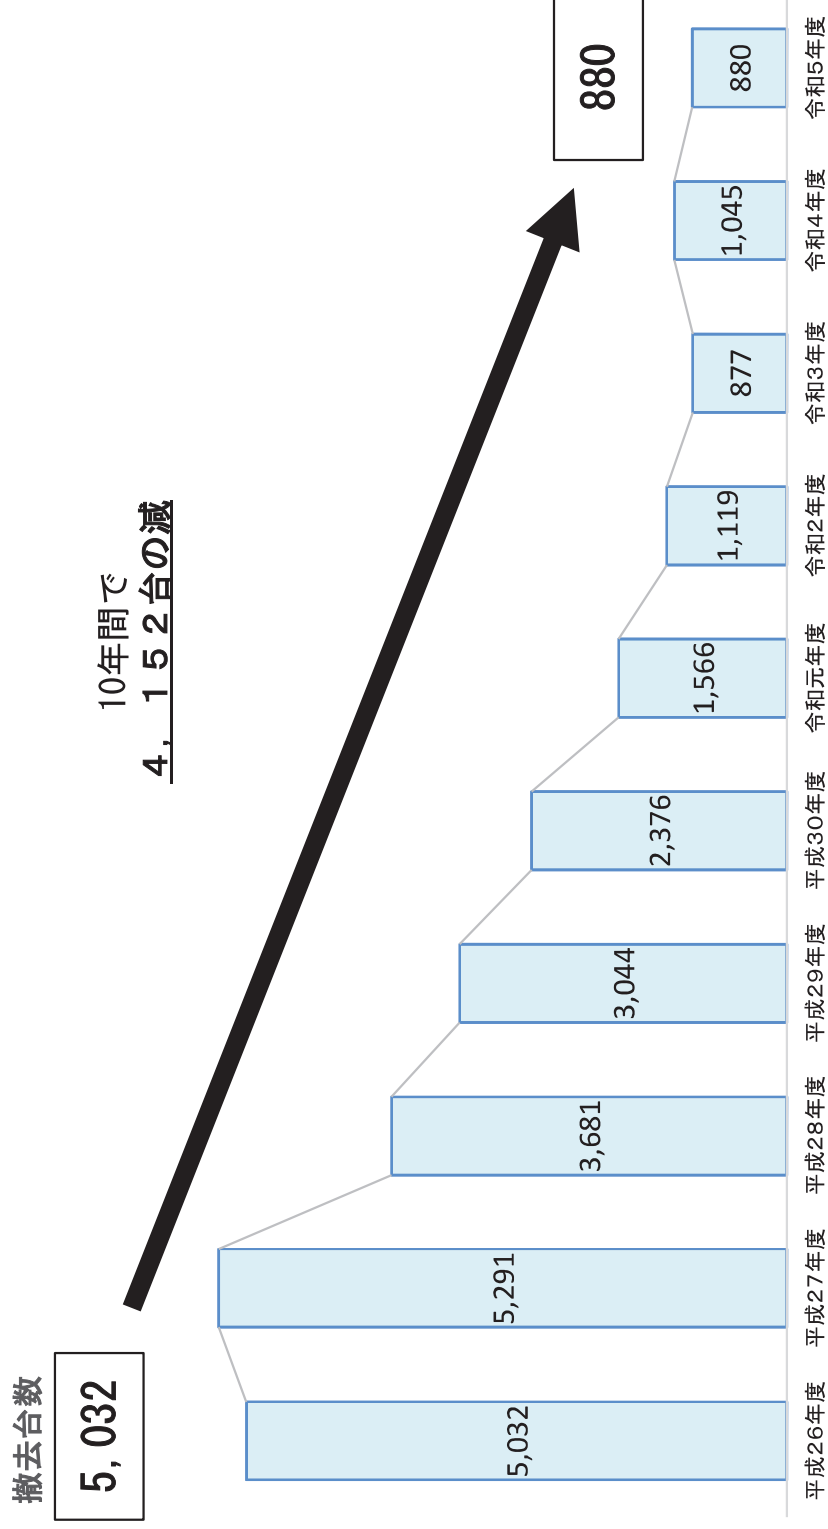

過去10年間の撤去自転車等台数の推移

(単位：台)