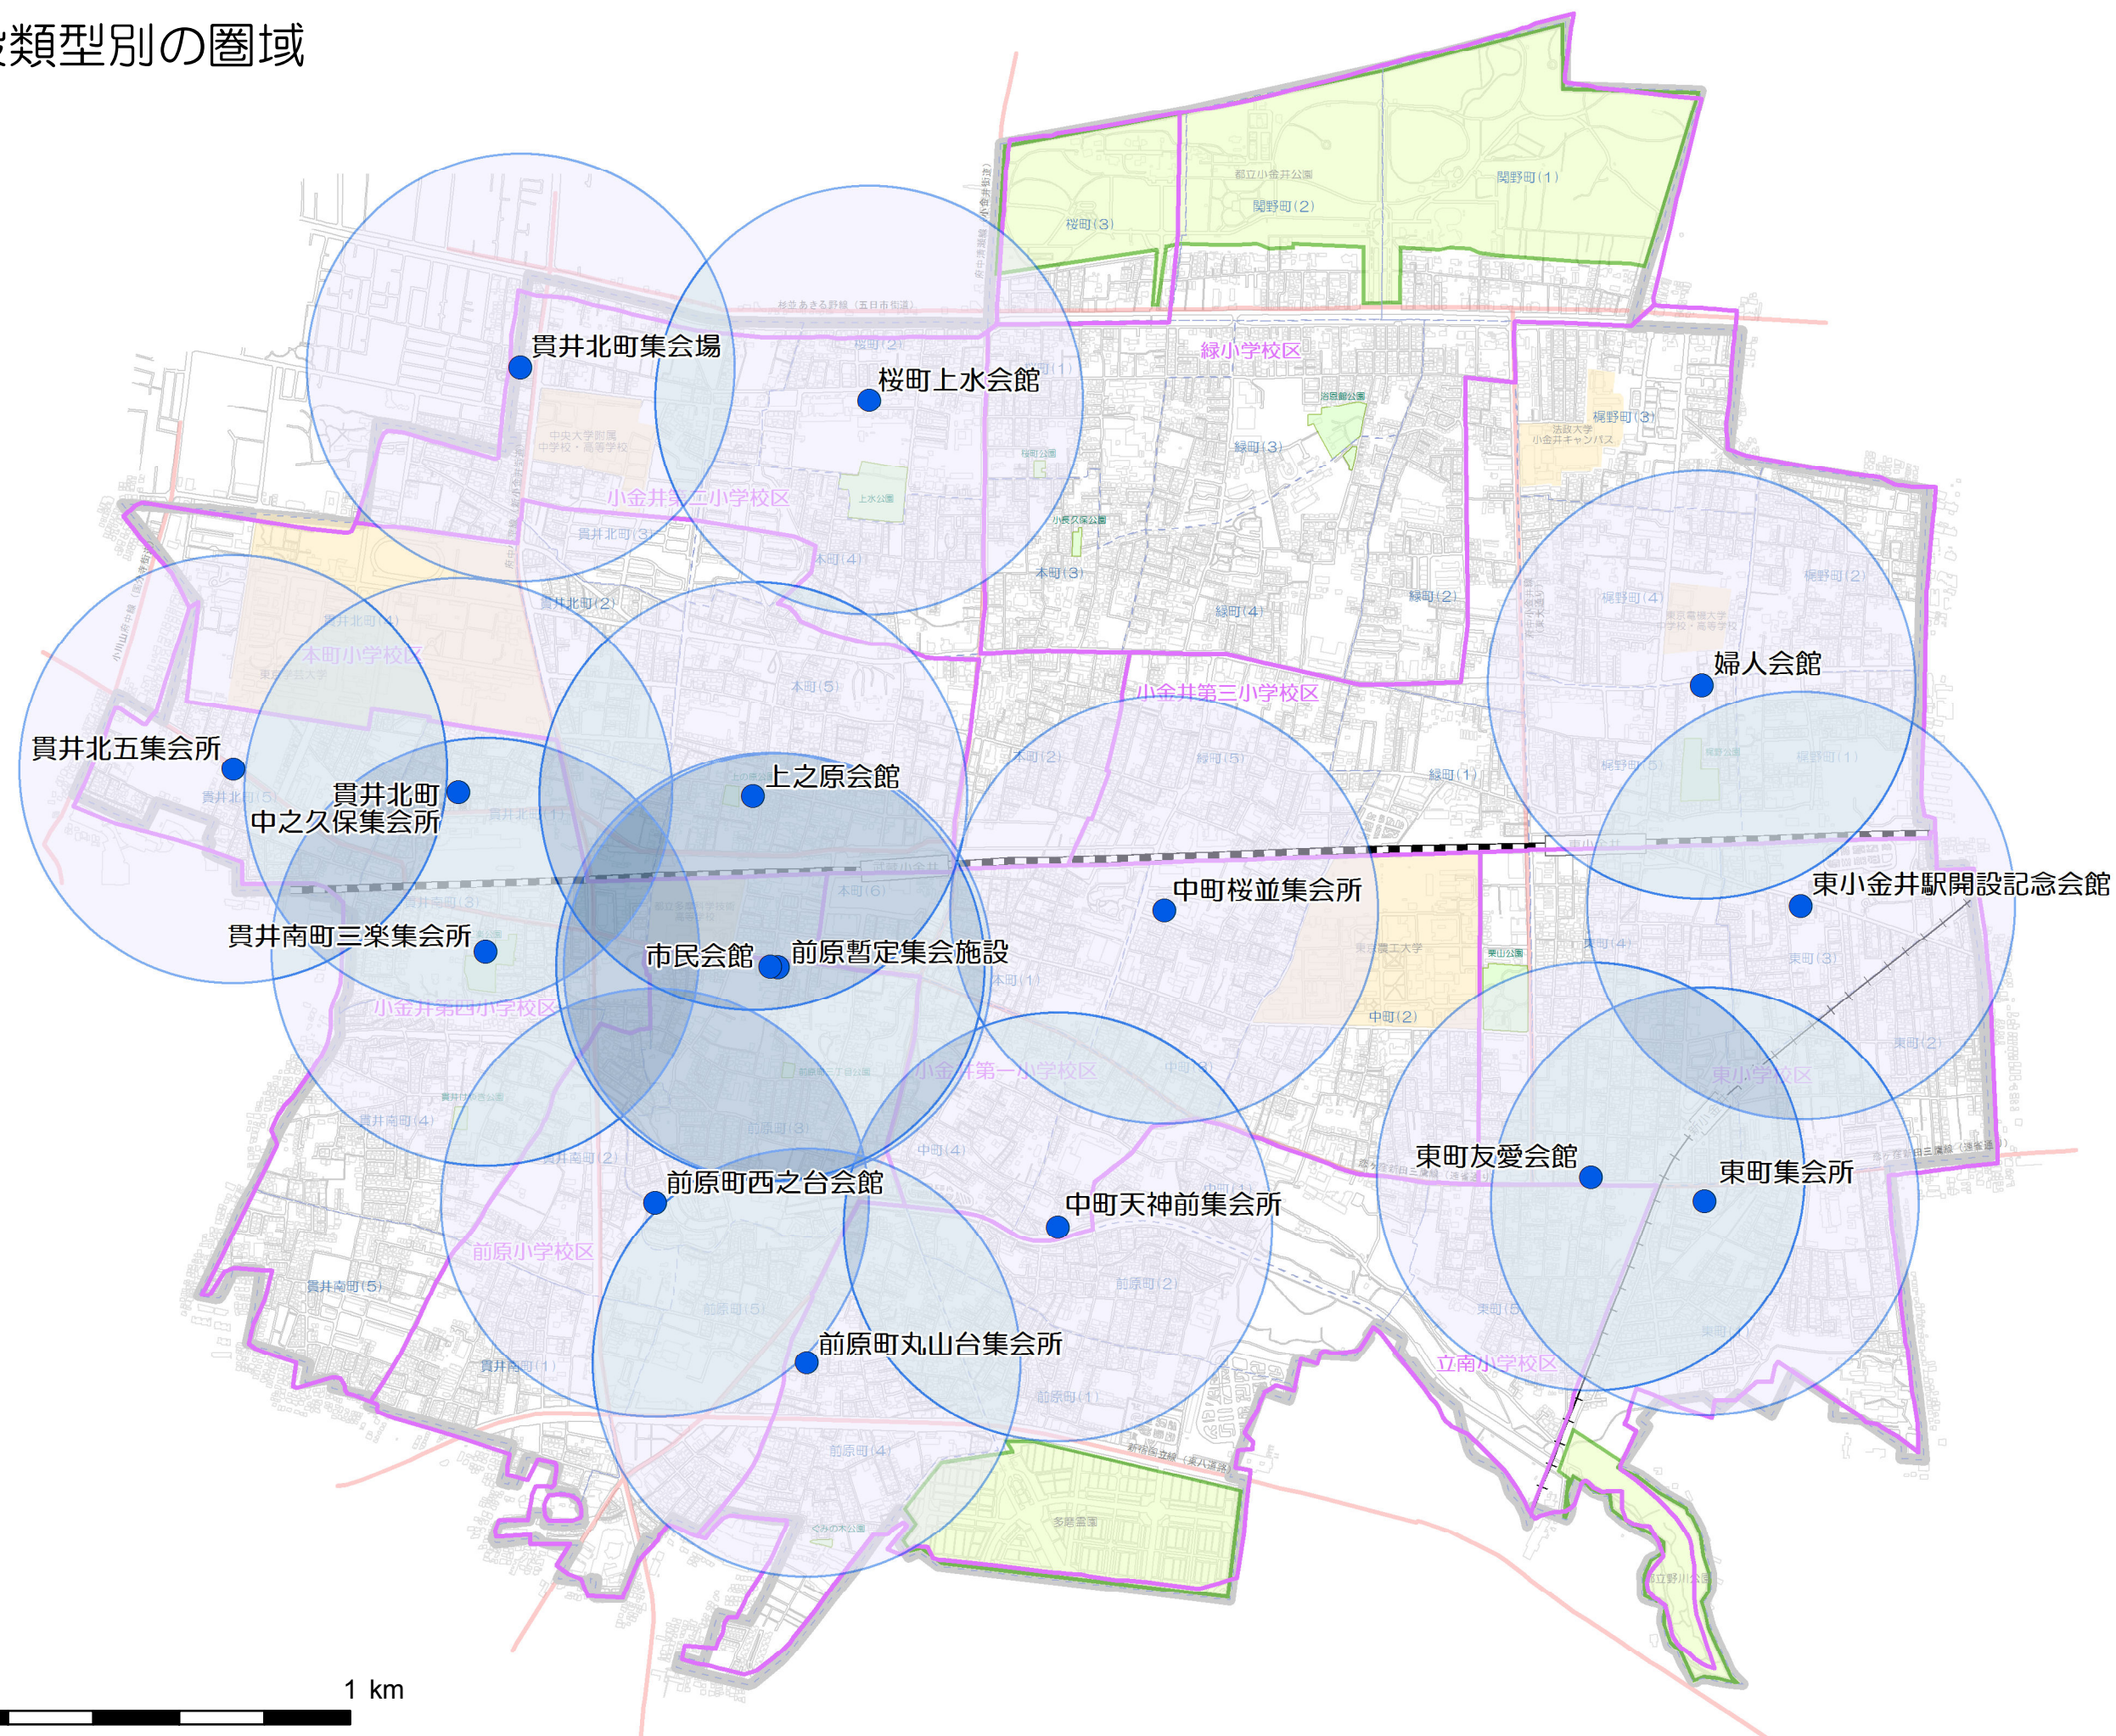

# 施設類型別の圏域

- 凡例**
- 集会施設
  - 集会施設 半径500m
  - 小学校区

この地図の背景には、国土地理院の基盤地図情報の一部を使用しています。