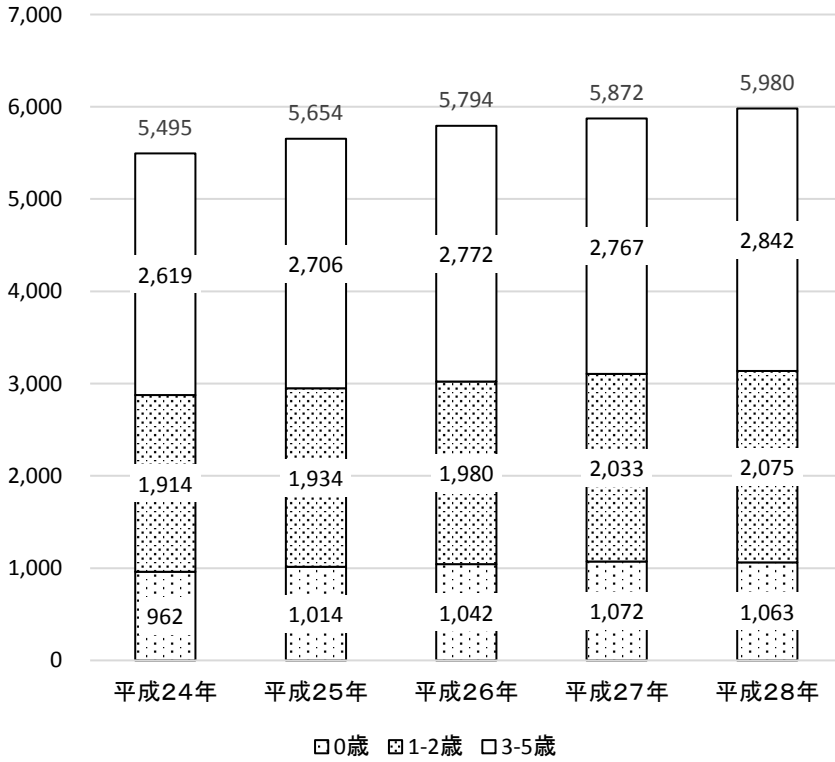

参考資料

園数及び定員数（平成28年4月）

区分	公立保育園	民間保育園	合計
園数（園）	5	14	19
（構成比）	26.3%	73.7%	100.0%
定員数（人）	563	1,287	1,850
（構成比）	30.4%	69.6%	100.0%

就学前児童人口推移（平成24年度-平成28年度）
（単位：人）

一般会計決算額

民間保育園 運営費支弁・補助金交付額

保育課 決算額推移