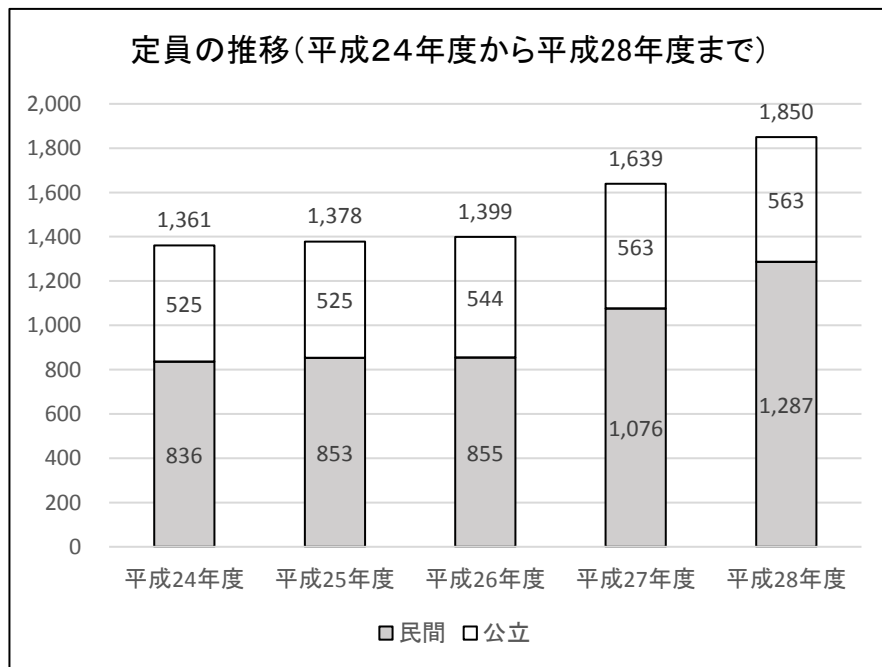

参考資料

園数及び定員数（平成28年4月）

区分	公立保育園	民間保育園	合計
園数（園）	5	14	19
（構成比）	26.3%	73.7%	100.0%
定員数（人）	563	1,287	1,850
（構成比）	30.4%	69.6%	100.0%

就学前児童人口推移（平成24年度-平成28年度）
（単位：人）

一般会計決算額

民間保育園 運営費支弁・補助金交付額

保育課 決算額推移