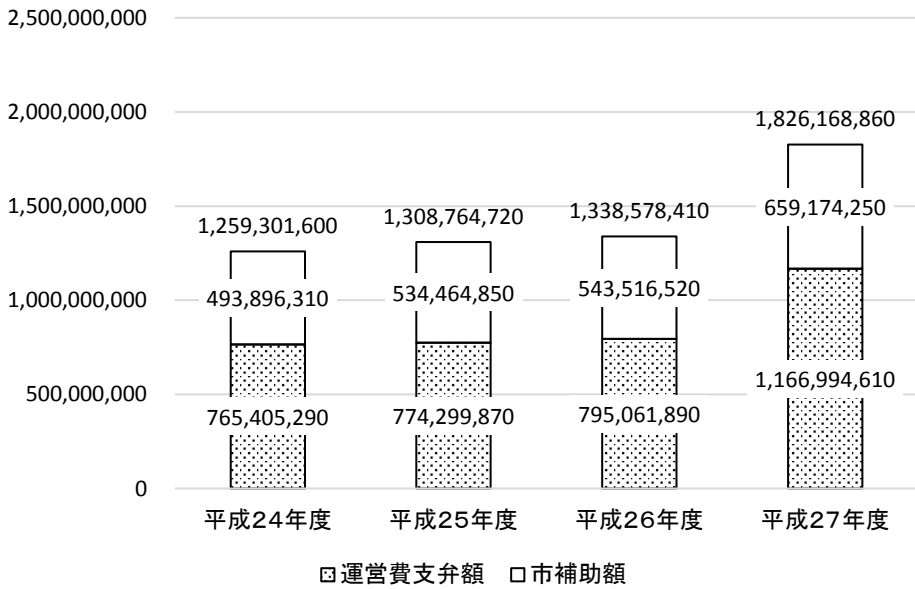

参考資料

園数及び定員数（平成28年4月）

区分	公立保育園	民間保育園	合計
園数（園）	5	14	19
（構成比）	26.3%	73.7%	100.0%
定員数（人）	563	1,287	1,850
（構成比）	30.4%	69.6%	100.0%

就学前児童人口推移（平成24年度-平成28年度）
（単位：人）

一般会計決算額

民間保育園 運営費支弁・補助金交付額

保育課 決算額推移