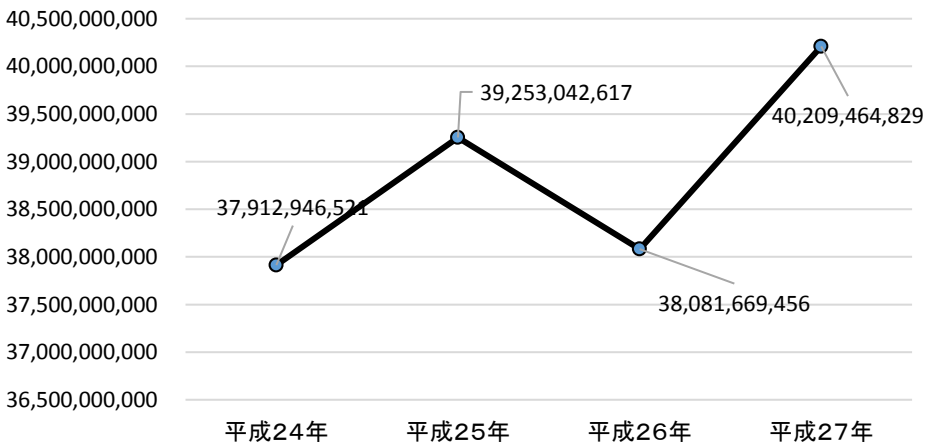

参考資料

園数及び定員数（平成28年4月）

区分	公立保育園	民間保育園	合計
園数（園）	5	14	19
（構成比）	26.3%	73.7%	100.0%
定員数（人）	563	1,287	1,850
（構成比）	30.4%	69.6%	100.0%

就学前児童人口推移（平成24年度-平成28年度）
（単位：人）

一般会計決算額

民間保育園 運営費支弁・補助金交付額

保育課 決算額推移