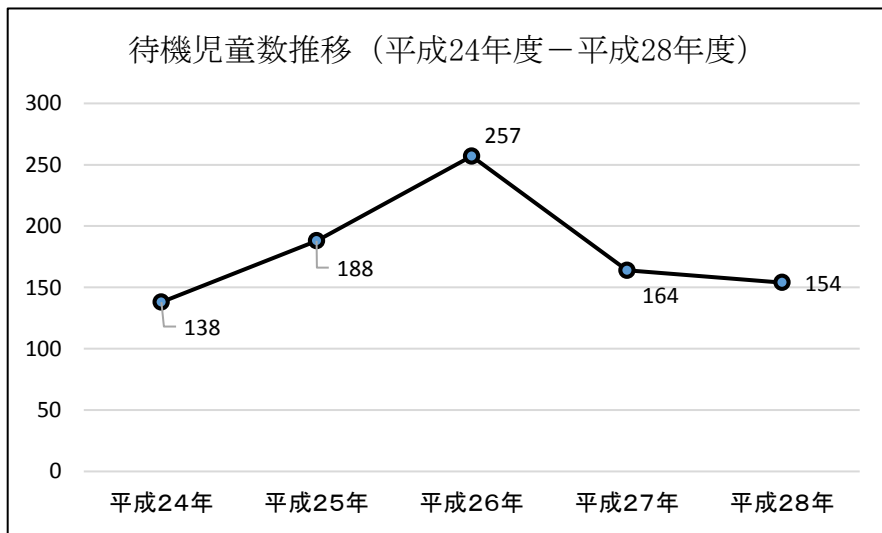

参考資料

園数及び定員数（平成28年4月）

区分	公立保育園	民間保育園	合計
園数（園）	5	14	19
（構成比）	26.3%	73.7%	100.0%
定員数（人）	563	1,287	1,850
（構成比）	30.4%	69.6%	100.0%

就学前児童人口推移（平成24年度-平成28年度）
（単位：人）

一般会計決算額

民間保育園 運営費支弁・補助金交付額

保育課 決算額推移