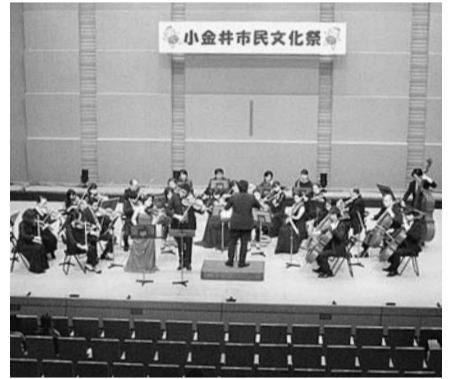

その他

小金井 宮地楽器ホール	
市民ギャラリーほか	
10月4日(金)～7日(月)	
10:00～	小金井市書道連盟展=小金井市書道連盟
17:00	
小金井 宮地楽器ホール練習室2・3	
10月6日(日)	
12:30～	俳句大会=小金井市俳句連盟
16:00	
東センター	
10月13日(日)	
9:00～	囲碁大会=小金井囲碁連盟
17:00