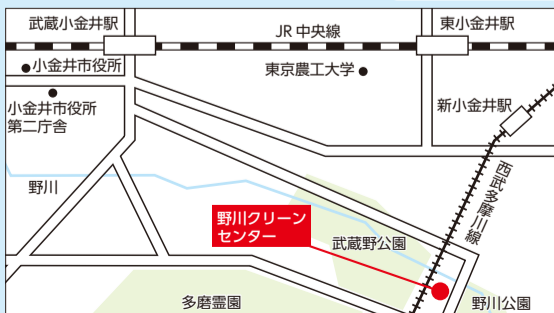

涼み処

野川クリーンセンターにお気軽にお立ち寄りください

暑い夏の季節の到来です。施設内は空調が効いており、給水機もありますので、近くをお通りの際は、休憩等にご利用いただくことができます。

マイボトルに給水することができますよ