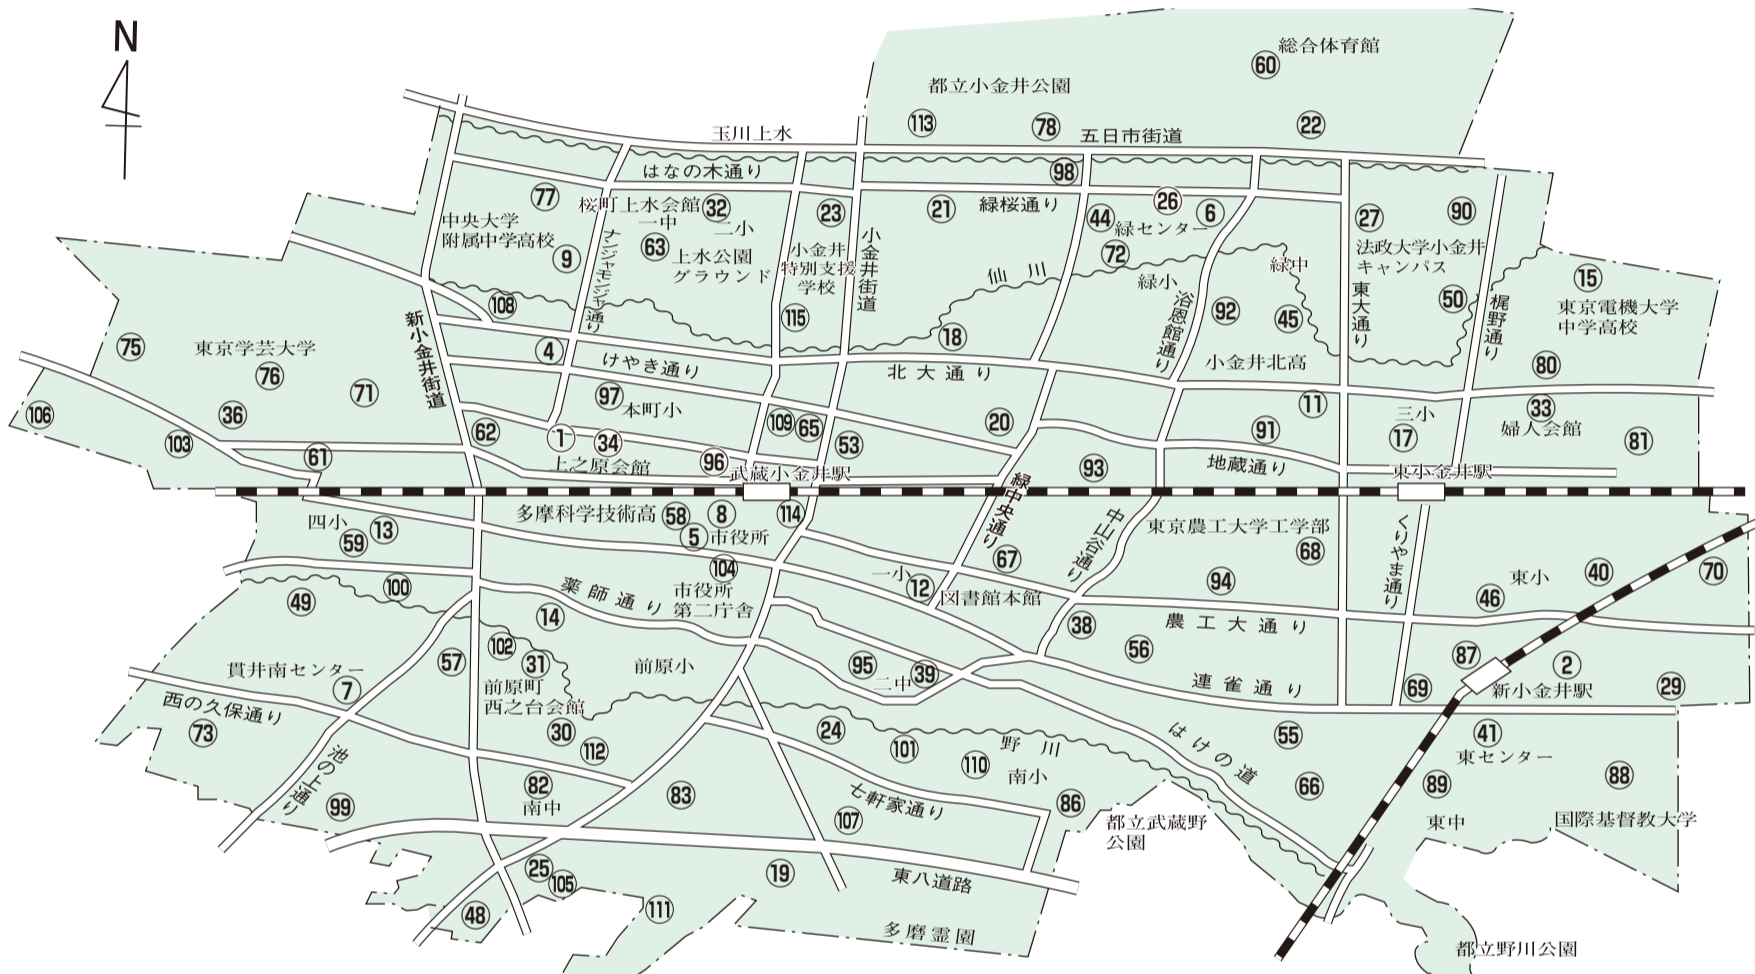

市民掲示板

みんなでルールを守ってご利用ください

市民掲示板は、お知らせ、連絡事項、捜し物など、市民の皆さんの交流と、日常生活に役立つ情報の提供などに利用していただくため、設置しています。

設置数は、令和4年11月15日現在98基で、市民の皆さん、町会、自治会などに地域コミュニケーションの場としてご利用いただいています。

市民の皆さんに、より活用していただくため、市民掲示板の設置場所をお知らせします。

右記の注意事項を確認のうえ、ご利用ください。

また、市ホームページの「CoCoマップこがねい」でも設置場所をご確認いただけますので、ぜひ、ご利用ください。

なお、掲示板の設置場所では、地域の皆さんに多大なご協力をいただいていることを、厚く御礼申し上げます。

■設置場所下表、下図のとおり
☎広報秘書課広聴係 (☎042-387-9818)

注意事項

多くの皆さんが利用できるよう、次のルールを厳守してください。

▷掲示期間は、2週間以内とします。掲示期限および連絡先を必ず記載し、終了後は責任を持って取り外してください(掲示期限がない場合は取り外すことがあります)

▷掲示物は、はがれたり、画びょうが道路に落ちたりすることのないようにしっかり掲示してください

▷掲示物の大きさは、B4判以下とします

▷同じ内容のものを、2枚以上掲示することはできません

▷営利・政治・宗教活動には使用できません

▷個人または団体を誹謗(ひぼう)中傷する内容が記載されているものを掲示することはできません

▷近くに、広報掲示板(市からのお知らせ)を設置しているところもあります。必ず、市民掲示板と書かれているものをご利用ください

▷同一内容の繰り返しの掲示はご遠慮ください

市民掲示板一覧表

※掲示板番号には一部欠番があります

番号	設置位置	目標	番号	設置位置	目標	番号	設置位置	目標
1	本町5-6	上の原公園内	40	東町3-7	東小学校東門東	82	前原町5-11	南中学校前バス停西
2	東町4-4	西武多摩川線新小金井駅東側	41	東町1-39	東センター内	83	前原町4-18	丸山台集会所北
4	貫井北町2-10	本町住宅交差点	44	緑町3-11	グリーンタウン北	86	前原町2-2	南小学校南
5	本町6-6	市役所本庁舎南	45	緑町2-5	亀久保緑地内	87	東町4-24	西武多摩川線新小金井駅西
6	緑町3-15	浴恩館公園前	46	東町4-25	東児童館内	88	東町1-22	シャラノキ公園入口脇
7	貫井南町4-3	貫井南センター内	48	前原町5-1	東京自治会館前	89	東町1-37	新小金井交番南
8	本町6-9	武蔵小金井南第1自転車駐車場東	49	貫井南町4-21	都営アパート内	90	梶野町3-8	梶野橋南
9	貫井北町3-1	本町住宅バス停前	50	梶野町4-19	クルミ公園内	91	緑町1-6	大嶽神社北
11	緑町2-1	児童遊園内	53	本町2-4	信用金庫東	92	緑町4-17	障害者福祉センター内
12	本町1-1	図書館本館内	55	東町5-23	第3児童遊園南	93	緑町5-3	やまもも公園北
13	貫井南町3-6	さわらび児童保育所前	56	中町2-15	幼稚園正門西	94	中町2-24	東京農工大学南
14	前原町3-11	わかたけ保育園前	57	貫井南町2-9	ハナダイコン緑地南	95	中町4-7	小金井神社南
15	梶野町2-16	米穀店南	58	本町6-6	市役所本庁舎北西	96	本町5-10	ムサコ一番街西
17	梶野町5-7	第三小学校南門東	59	貫井南町3-6	三菜集会所内	97	本町5-29	本町小学校北東
18	本町3-1	公民館本館北	60	関野町1-13	総合体育館内	98	桜町1-10	新小金井橋南
19	前原町4-12	メグスリノキ公園西	61	貫井北町5-20	東京経済大学入口バス停南	99	貫井南町1-16	ネムノキ公園南
20	緑町5-9	緑町五丁目バス停南東	62	貫井北町1-11	貫井北センター東	100	貫井南町4-27	貫井神社駐車場北
21	桜町1-8	第4子供広場入口脇	63	桜町2-3	第一中学校南	101	前原町2-20	中前橋南西
22	関野町1-5	児童遊園内	65	本町5-15	駐車場北	102	前原町3-10	大城橋北西
23	桜町2-1	桜町病院バス停北	66	東町5-26	あおざり公園内	103	貫井北町5-18	保健センター内
24	前原町2-10	天神橋南	67	中町3-15	東京農工大学西	104	前原町3-41	市役所第二庁舎内
25	前原町5-6	前原交番西バス停東	68	中町2-22	社会医学技術学院南	105	前原町4-5	イチョウ公園内
26	緑町3-11	都営アパート内	69	東町4-9	東町五丁目バス停北	106	貫井北町5-10	早稲田実業学校北西角
27	梶野町3-7	法政大学工学部北	70	東町2-27	西武多摩川線踏切南	107	前原町1-12	前原やなぎ公園西
29	東町2-8	都営アパート給水塔北	71	貫井北町1-18	中之久保集会所内	108	貫井北町2-19	プール前バス停北
30	前原町3-8	前原町西之台会館南	72	緑町3-3	緑センター内	109	本町5-19	遊歩道内
31	前原町3-8	前原町西之台会館前	73	貫井南町5-15	なつみかん公園東	110	前原町2-14	遊歩道内
32	桜町2-8	桜町上水会館北	75	貫井北町4-2	東京学芸大学西南角	111	前原町4-4	ぐみの木公園内
33	梶野町5-10	婦人会館内	76	貫井北町5-22	金光教東京学生寮北	112	前原町5-13	アンス緑地北
34	本町5-6	上之原会館前	77	貫井北町3-23	貫井北町第2自転車保管所東	113	桜町3-5	桜町こぶし公園南
36	貫井北町5-21	児童遊園前	78	関野町2-5	新小金井橋北	114	本町6-14	武蔵小金井駅南口
38	中町2-14	中町2丁目第2児童遊園西	80	梶野町4-10	長昌寺北西	115	本町4-1	遊歩道内
39	中町1-8	第二中学校北東角	81	梶野町1-10	くぬぎ公園西