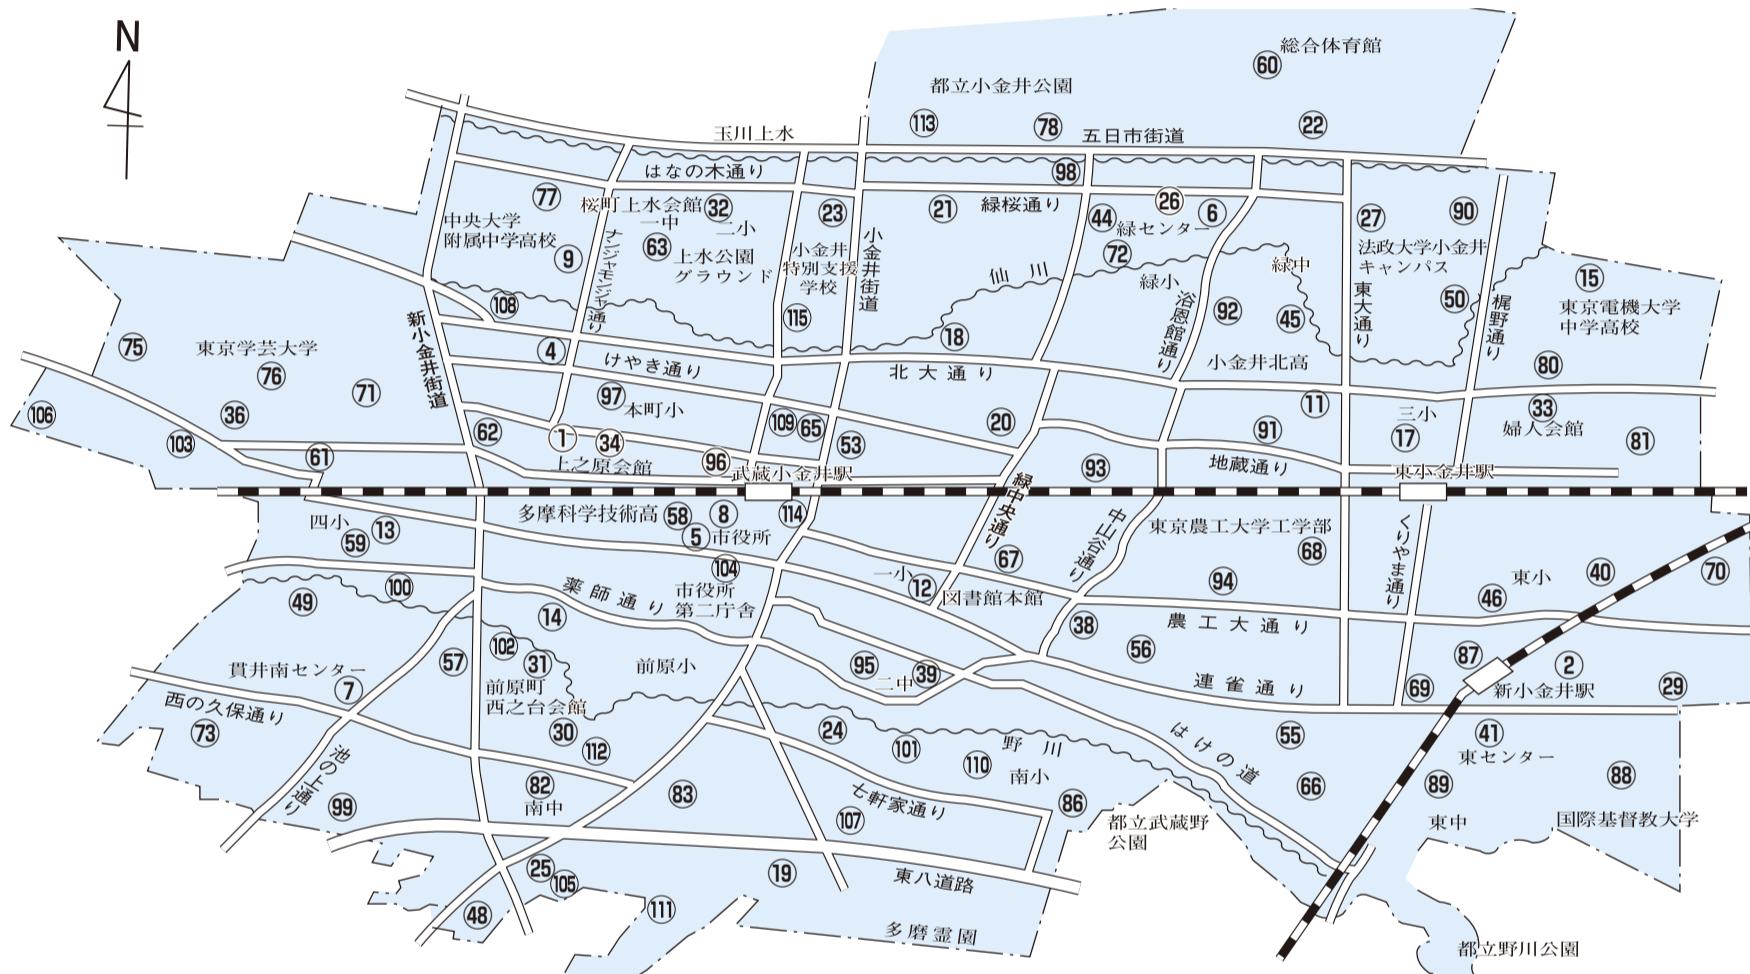

市民掲示板

みんなでルールを守ってご利用ください

市民掲示板は、お知らせ、連絡事項、捜し物など、市民の皆さんの交流と、日常生活に役立つ情報の提供などに利用していただくため、設置しています。

設置数は、令和4年8月15日現在98基で、市民の皆さん、町会、自治会などに地域コミュニケーションの場としてご利用いただいています。

市民の皆さんに、より活用していただくため、市民掲示板の設置場所をお知らせします。

右記の注意事項を確認のうえ、ご利用ください。

また、市ホームページの「CoCoマップがねい」でも設置場所をご確認いただけますので、ぜひ、ご利用ください。

なお、掲示板の設置場所では、地域の皆さんに多大なご協力をいただいていることを、厚く御礼申し上げます。

■設置場所下表、下図のとおり

☎広報秘書課広聴係 (☎042-387-9818)

注意事項

多くの皆さんが利用できるよう、次のルールを厳守してください。

▷ 掲示期間は、2週間以内とします。掲示期限および連絡先を必ず記載し、終了後は責任を持って取り外してください(掲示期限がない場合は取り外すことがあります)

▷ 掲示物は、はがれたり、画びょうが道路に落ちたりすることのないようにしっかり掲示してください

▷ 掲示物の大きさは、B4判以下とします

▷ 同じ内容のものを、2枚以上掲示することはできません

▷ 営利・政治・宗教活動には使用できません

▷ 個人または団体を誹謗(ひぼう)中傷する内容が記載されているものを掲示することはできません

▷ 近くに、広報掲示板(市からのお知らせ)を設置しているところもあります。必ず、市民掲示板と書かれているものをご利用ください

▷ 同一内容の繰り返しの掲示はご遠慮ください

市民掲示板一覧表

※掲示板番号には一部欠番があります

番号	設置位置	目標	番号	設置位置	目標	番号	設置位置	目標
1	本町5-6	上の原公園内	40	東町3-7	東小学校東門東	82	前原町5-11	南中学校前バス停西
2	東町4-4	西武多摩川線新小金井駅東側	41	東町1-39	東センター内	83	前原町4-18	丸山台集会所北
4	貫井北町2-10	本町住宅交差点	44	緑町3-11	グリーンタウン北	86	前原町2-2	南小学校南
5	本町6-6	市役所本庁舎南	45	緑町2-5	亀久保緑地内	87	東町4-24	西武多摩川線新小金井駅西
6	緑町3-15	浴恩館公園前	46	東町4-25	東児童館内	88	東町1-22	シャラノキ公園入口脇
7	貫井南町4-3	貫井南センター内	48	前原町5-1	東京自治会館前	89	東町1-37	新小金井交番南
8	本町6-9	武蔵小金井南第1自転車駐車場東	49	貫井南町4-21	都営アパート内	90	梶野町3-8	梶野橋南
9	貫井北町3-1	本町住宅バス停前	50	梶野町4-19	グルミ公園内	91	緑町1-6	大塚神社北
11	緑町2-1	児童遊園内	53	本町2-4	信用金庫東	92	緑町4-17	障害者福祉センター内
12	本町1-1	図書館本館内	55	東町5-23	第3児童遊園南	93	緑町5-3	やまもも公園北
13	貫井南町3-6	さわらび学童保育所前	56	中町2-15	幼稚園正門西	94	中町2-24	東京農工大学南
14	前原町3-11	わかたけ保育園前	57	貫井南町2-9	ハナダイコン緑地南	95	中町4-7	小金井神社南
15	梶野町2-16	米穀店南	58	本町6-6	市役所本庁舎北西	96	本町5-10	ムサコ一番街西
17	梶野町5-7	第三小学校南門東	59	貫井南町3-6	三楽集会所内	97	本町5-29	本町小学校北東
18	本町3-1	公民館本館北	60	関野町1-13	総合体育館内	98	桜町1-10	新小金井橋南
19	前原町4-12	メグスリノキ公園西	61	貫井北町5-20	東京経済大学入口バス停南	99	貫井南町1-16	ネムノキ公園南
20	緑町5-9	緑町五丁目バス停南東	62	貫井北町1-11	貫井北センター東	100	貫井南町4-27	貫井神社駐車場北
21	桜町1-8	第4子供広場入口脇	63	桜町2-3	第一中学校南	101	前原町2-20	中前橋南西
22	関野町1-5	児童遊園内	65	本町5-15	駐車場北	102	前原町3-10	大城橋北西
23	桜町2-1	桜町病院バス停北	66	東町5-26	あおざり公園内	103	貫井北町5-18	保健センター内
24	前原町2-10	天神橋南	67	中町3-15	東京農工大学西	104	前原町3-41	市役所第二庁舎内
25	前原町5-8	前原交番西バス停東	68	中町2-22	社会医学技術学院南	105	前原町4-5	イチヨウ公園内
26	緑町3-11	都営アパート内	69	東町4-9	東町五丁目バス停北	106	貫井北町5-10	早稲田実業学校北西角
27	梶野町3-7	法政大学工学部北	70	東町2-27	西武多摩川線踏切南	107	前原町1-12	前原やなぎ公園西
29	東町2-8	都営アパート給水塔北	71	貫井北町1-18	中之久保集会所内	108	貫井北町2-19	プール前バス停北
30	前原町3-8	前原町西之台会館南	72	緑町3-3	緑センター内	109	本町5-19	遊歩道内
31	前原町3-8	前原町西之台会館前	73	貫井南町5-15	なつみかん公園東	110	前原町2-14	遊歩道内
32	桜町2-8	桜町上水会館北	75	貫井北町4-2	東京学芸大学西南角	111	前原町4-4	ぐみの木公園内
33	梶野町5-10	婦人会館内	76	貫井北町5-22	金光教東京学生寮北	112	前原町5-13	アンス緑地北
34	本町5-6	上之原会館前	77	貫井北町3-23	貫井北町第2自転車保管所東	113	桜町3-5	桜町こぶし公園南
36	貫井北町5-21	児童遊園前	78	関野町2-5	新小金井橋北	114	本町6-14	武蔵小金井駅南口
38	中町2-14	中町2丁目第2児童遊園西	80	梶野町4-10	長昌寺北西	115	本町4-1	遊歩道内
39	中町1-8	第二中学校北東角	81	梶野町1-10	くぬぎ公園西			

掲載内容の詳細は、お問い合わせいただくか、市ホームページをご覧ください。費用の記載のないものは、原則、無料です。