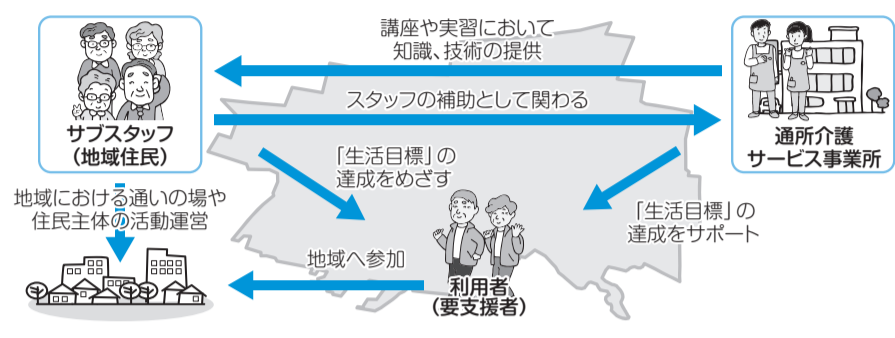

講習名	日程	講習時間	費用 (教材費含む)
個人レッスン	相談して決定します		1,500円/時間 (教材費は別途)
初期設定、トラブル対応			2,500円/時間 (出張料金は別途)
CoCoサロン (パソコン趣味の講座)	月2回(火曜・木曜・土曜日のいずれか)	13:00~16:00	5,000円/月

まなぶ 語る つながる
家族の会―家族介護者のメンタルヘルス

介護者同士で、介護の悩みなどを語り合いませんか。介護が必要なお方がいて、参加が難しい方はご相談ください。
【時】8月13日(土)午後1時~3時**所**特別養護老人ホームつきみの園(中町2-15-25)
【講】岩熊麻由美さん(公認心理師)定8人(申込順)。介護者

を優先) **申**8月1日から、電話で小金井ひがし地域包括支援センター(☎042-386-6514)へ

市デイサービス認定サブスタッフ養成講座説明会

介護予防や地域について学びながら、デイサービスで職員の補助として活動する元気な高齢者の方を募集します。
【時】8月30日(火)午前10時~11時30分②9月9日(金)午後2時~3時30分**所**市民会館・萌え木ホール(商工会館3階) **対**市内在住の要介護認定等を受けていないおおむね65歳以上の方**定**各日15人(多数抽選) **申**8月25日②9月6日までに、電話または直接、介護福祉課包括支援係(市役所第二庁舎2階)☎042-387-9845)へ