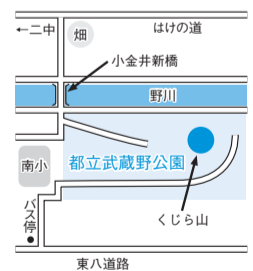

7月は清掃活動を実施

いけとおがわ プレーパーク

時毎週金曜日 所都立武蔵野公園へごじ山