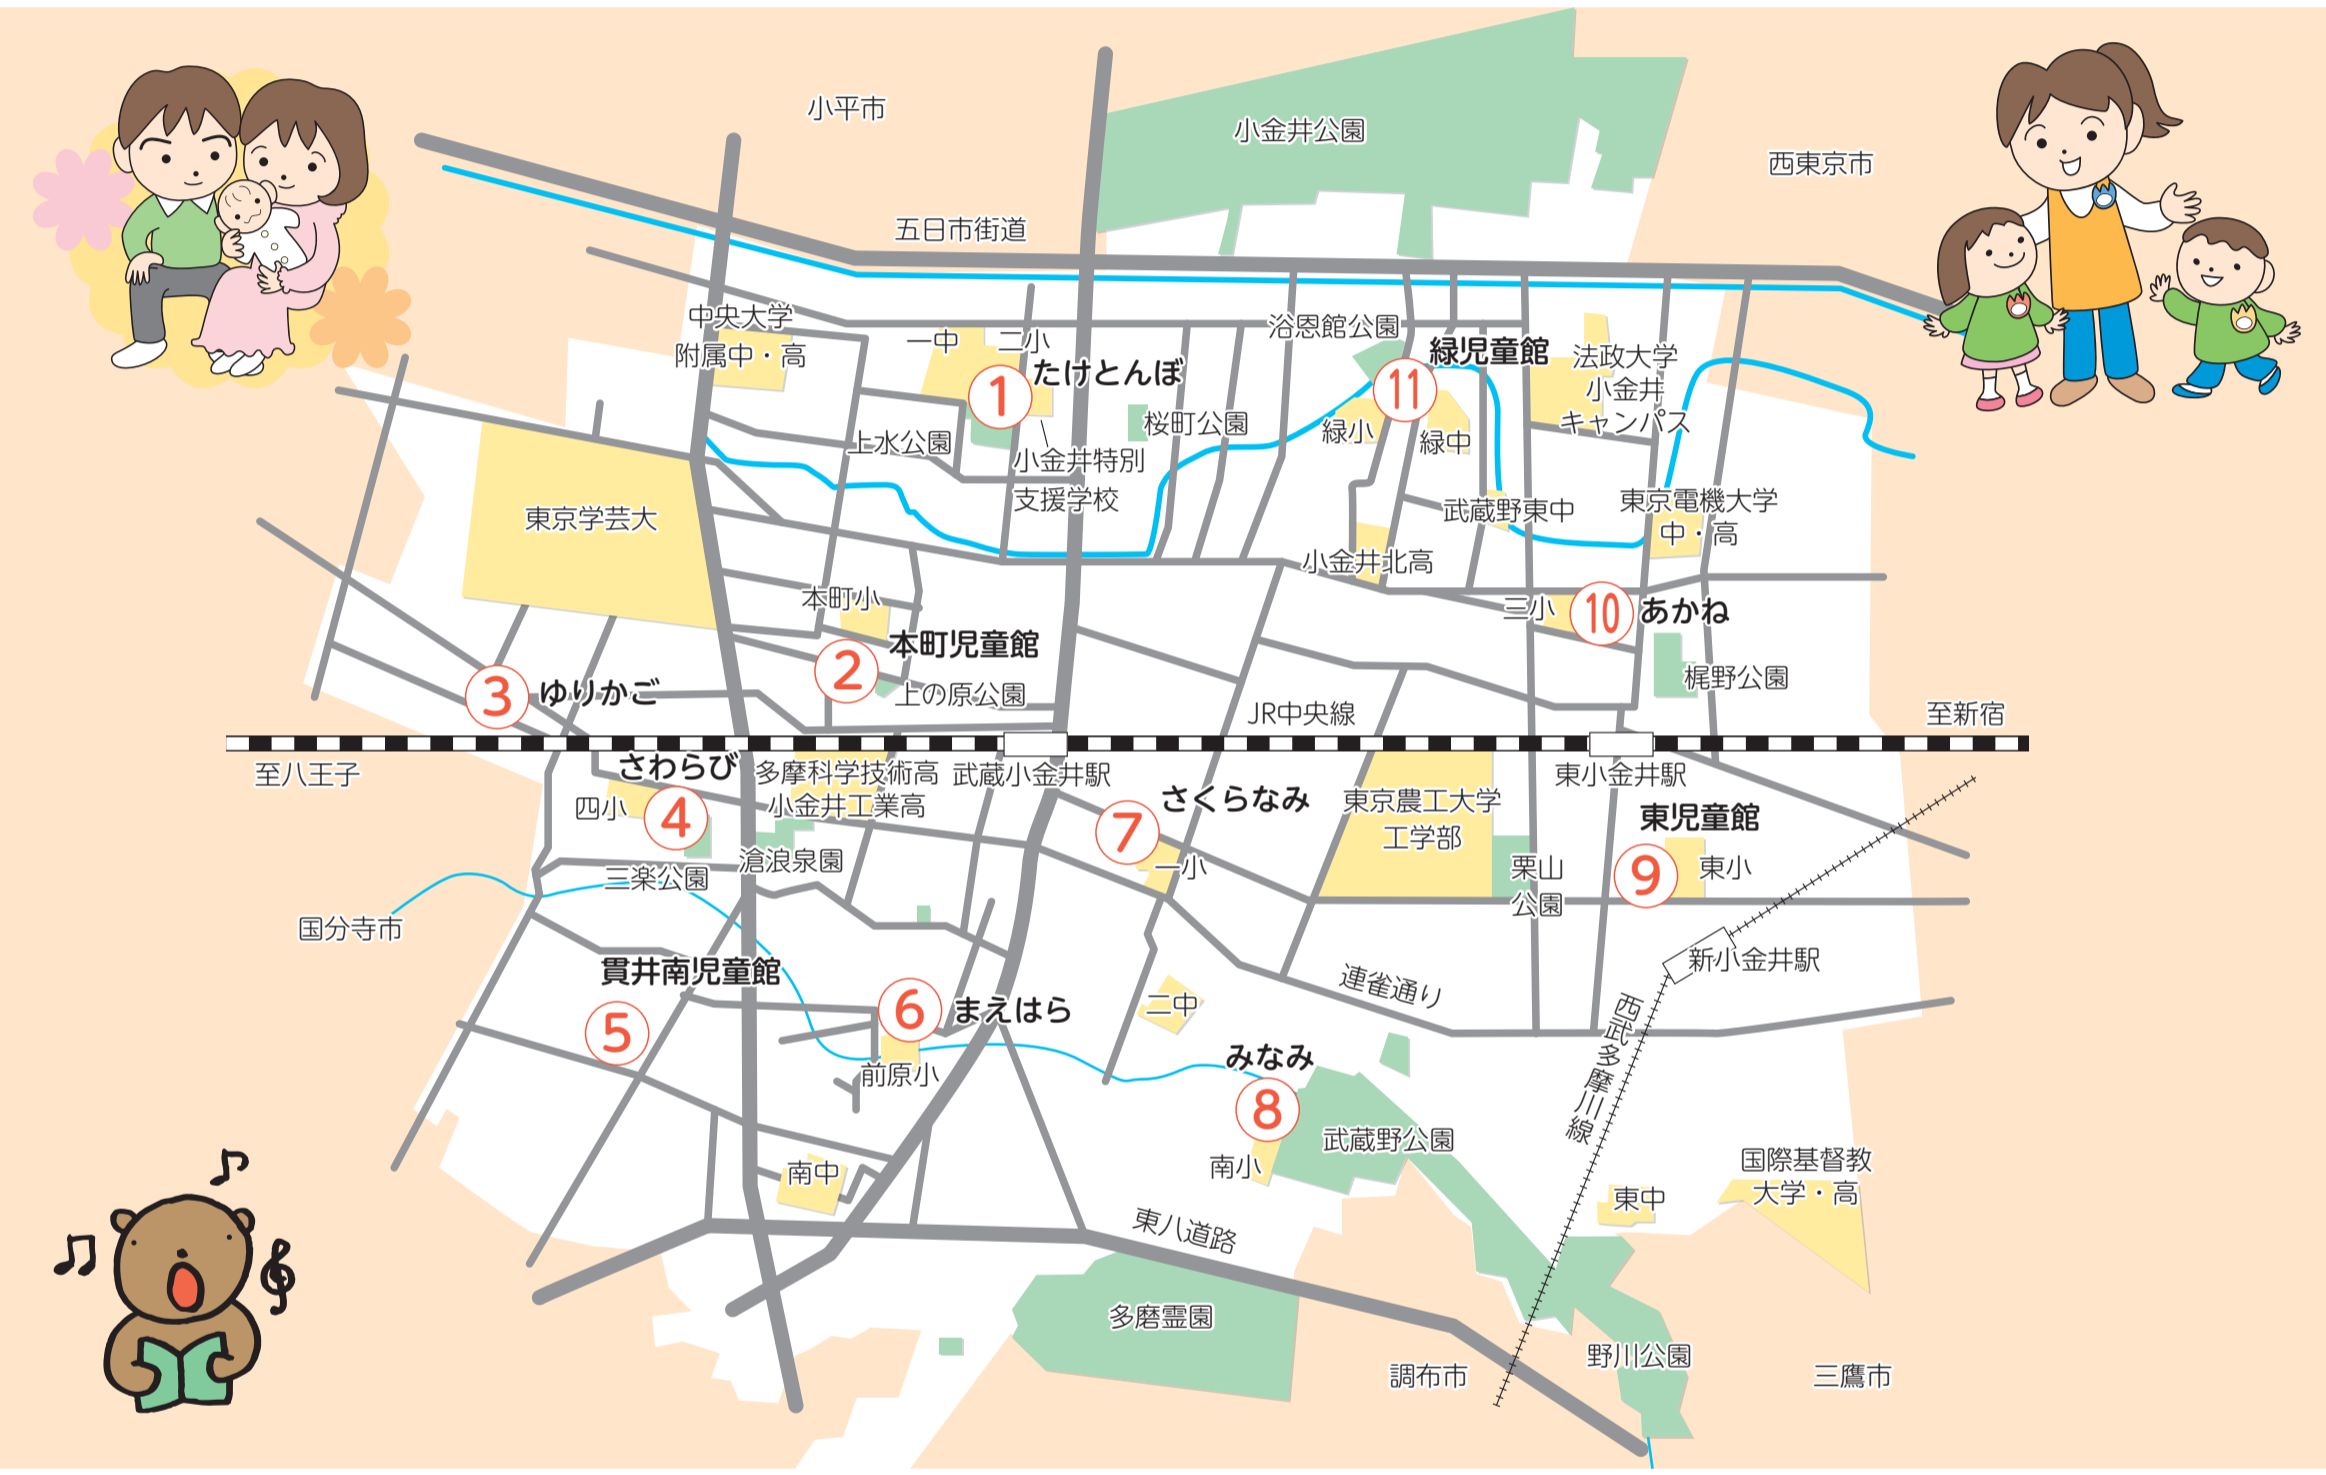

①学童保育所子育てひろば「たけとんぼ」(第二小学校)

所 桜町2-3-60
 電話 042-383-5488
 ■実施日 月曜・火曜・金曜日午前10時30分～午後0時45分
 ※小学校休校日(三期休業および学校行事の振替休業日)はお休みします
 ■特徴 学校や市営グラウンドに囲まれた静かな場所で実施しています。広くて明るい育成室で、のびのびと過ごしています。お気軽にお越しください。

小金井市子育てひろば

こ・こ・いこマップ

こがねい・こそだて・いこらマップ

保存版

乳幼児と保護者の相互交流のため、子育てひろばを実施しています。ぜひ、ご利用ください。
 そのほか感染症対策のため、当面の間、昼食の場の提供等は、一部禁止または制限を設けて行っています。また、各ひろばのルールや開設日・イベント等の最新情報については、各施設にお問い合わせいただくか各ホームページをご覧ください。

⑪緑児童館「ほのぼのサロン」

所 緑町4-18-25
 電話 042-383-6910
 ■実施日 月曜～土曜日(フリースペース) 午前10時～午後3時(土曜日は午後1時まで)
 水曜日=1歳児以上「あそぼうよ」、木曜日=0歳児「ひよこ」いずれも午前10時～正午
 ■特徴 おもちゃがたくさんある乳幼児専用の部屋で、いつでも遊べます。年齢別の「あそぼうよ」「ひよこ」には毎回たくさんの親子が集まっています。
 ■イベント 誕生日会、インスタ映えのついで(寝相アート)、ベビーマッサージ、離乳食講習会、アイテム交換会、手型・足型取り、各種相談会など

②本町児童館「乳幼児のつどい」

所 本町5-4-25
 電話 042-383-1176
 ■実施日 月曜・水曜・木曜日午前10時～午後2時
 月曜日は0～2歳児交流会、水曜日は1歳児以上交流会、木曜日は0歳児交流会、土曜日はパパとあそぼう(月1回実施。正午まで)
 ■特徴 0歳児、1～2歳児ともそれぞれコーナーを作って遊んでいます。乳幼児用の絵本や足蹴り車もあります。手押し車で歩く練習もできます。ひろば以外にも乳幼児がおもちゃで遊べる部屋があります。「パパとあそぼう」では、イベントや交流会を行っています。
 ■イベント 子育て相談会、乳幼児講座、誕生日会、季節行事など

③子ども家庭支援センター「ゆりかご」

所 貫井北町5-18=18保健センター1階
 電話 042-321-3141
 ■実施日 月曜～土曜日午前10時～午後4時(一部要事前申込)
 ■特徴 ゆりかごは、0歳～就学前のお子さんと保護者が、おもちゃや絵本で自由に遊んだりおしゃべりできるひろばです。お孫さんを連れておじいちゃん、おばあちゃん、これからお父さんお母さんになれる方も大歓迎です。私たちスタッフも仲間に加えていただき、子育てのことを一緒に喜んだり、時には悩んだり、考えたりしたいと思います。
 ■イベント 0歳のあつまり、地域ボランティアさんによるお楽しみ、お父さんとあそぼう、講座やグループワークなど