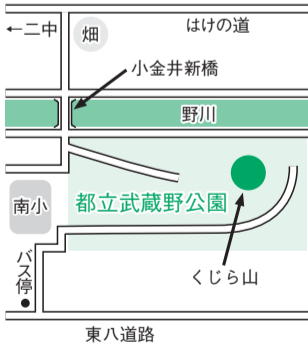

市では子どもが自由な発想で自由に遊べる冒険遊び場(プレーパーク)事業を実施しています。現在休止中ですので、詳しくはお問い合わせください。

8月は大掃除を実施

時8月4日(火)～6日(木) 11時～12時 対わがわが掃除、7日(金) 11時～12時 対山掃除 汚れてもよい服装、軍手、着替え、ウォーターシューズ、網いけとおがわプレーパーク

時毎週火曜・水曜・木曜・土曜日 ※月1回 木曜日の乳幼児向け野外親子ひろば「いちご」では、季節のイベントを実施しています 所東京学芸大学 プレイパーク