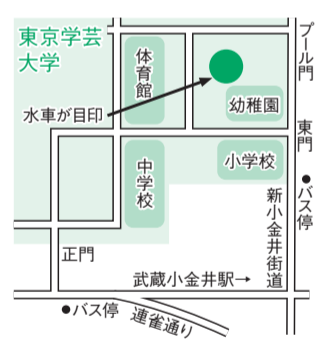

市では子どもが自由な発想で自由に遊べる冒険遊び場(プレーパーク)事業を実施しています。現在休止中ですので、詳しくはお問い合わせください。

8月は大掃除を実施

時8月4日(火)～6日(木) 11時～12時 対わがわが掃除、7日(金) 11時～12時 対山掃除 汚れてもよい服装、軍手、着替え、ウォーターシューズ、網いけとおがわプレーパーク

時毎週火曜・水曜・木曜・土曜日 ※月1回 木曜日の乳幼児向け野外親子ひろば「いちご」では、季節のイベントを実施しています 所東京学芸大学 プレイパーク