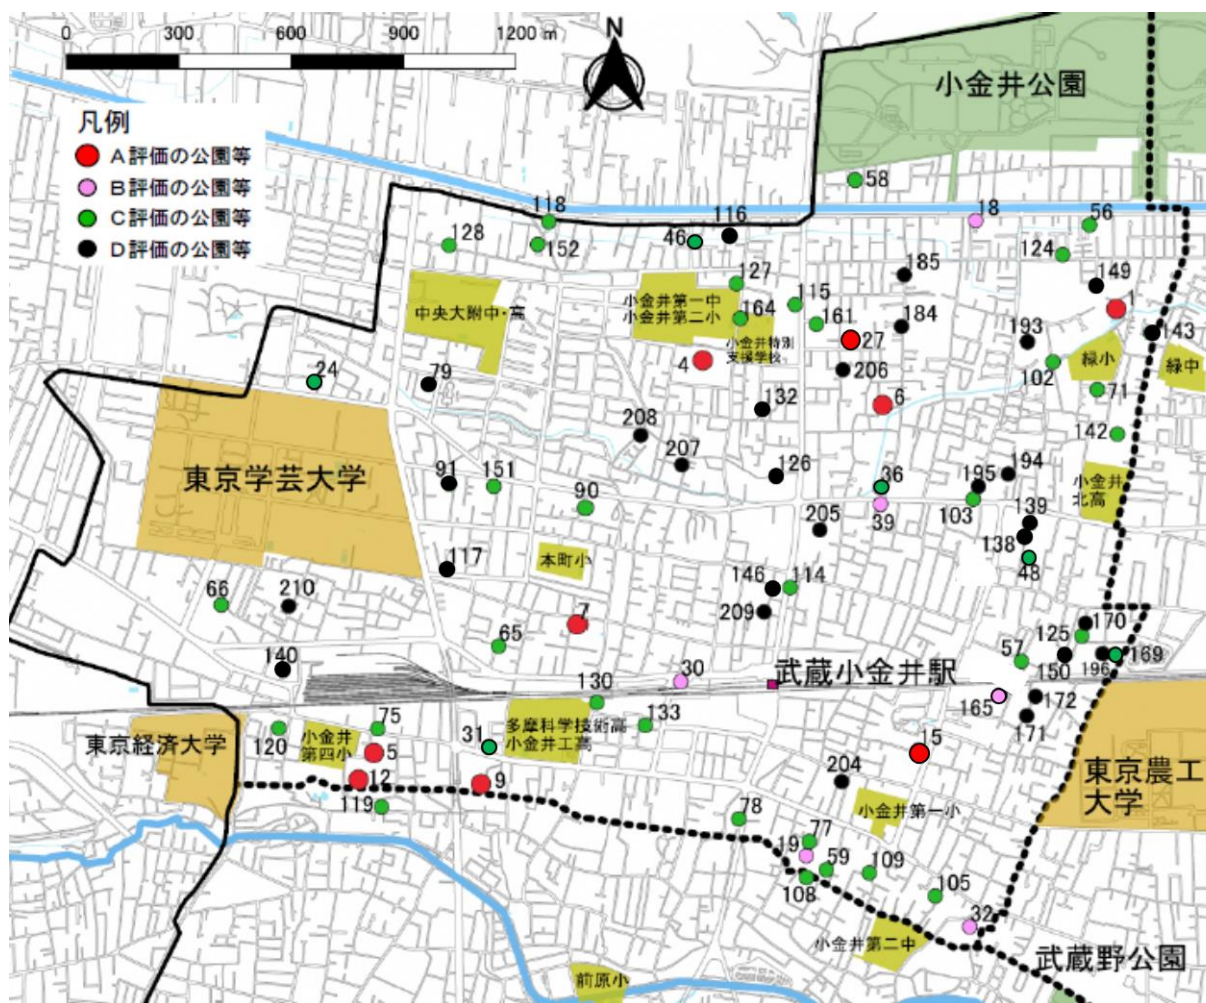

●武蔵小金井地域

別紙1 No	参照番号	評価	名称	別紙1 No.	参照番号	評価	名称	別紙1 No.	参照番号	評価	名称	別紙1 No.	参照番号	評価	名称
1	4	A	上水公園	70	18	B	さくら公園	119	78	C	前原坂ポケット広場	186	204	D	ワダスメモリー緑地
2	7	A	上の原公園	71	164	C	桜町なかよし公園	123	90	C	ピラカンサ広場	187	114	C	本町二丁目緑地
3	27	A	桜町公園	72	46	C	きりの木公園	124	130	C	ゆりのき広場	188	205	D	本町木の実緑地
4	5	A	三楽公園	73	127	C	ゆずりは公園	125	184	D	大尽の坂広場	189	36	C	上山谷緑地公園
5	1	A	浴恩館公園	74	58	C	桜町こぶし公園	126	185	D	桜町一丁目第4子供広場	190	206	D	ネムノキ緑地
9	6	A	小長久保公園	75	65	C	かわせみ公園	127	140	D	楓の木広場	191	207	D	白樫緑地
36	149	D	緑町三丁目児童遊園	76	151	C	貫井北町二丁目児童遊園	128	91	D	クスノキ広場	192	208	D	築樋緑地
37	124	C	みどり公園	77	24	C	コウヤマキ公園	129	79	D	ザイフリボク広場	193	146	D	エゴノキ緑地
38	56	C	緑町キンモクセイ公園	78	128	C	木の実公園	156	102	C	仙川緑地	194	209	D	アラカン緑地
39	71	C	緑町さくら公園	79	152	C	貫井橋公園	157	193	D	孟宗竹緑地	195	115	C	桜町二丁目緑地
40	150	D	やまざくら公園	80	66	C	貫井北町五丁目児童遊園	158	194	D	イチジク緑地	196	116	D	ナツメ緑地
41	57	C	やまもも公園	84	75	C	貫井南町緑の森公園	159	103	C	緑町ポケット緑地	197	117	D	貫井北町カリン緑地
42	125	C	ひさかき公園	85	31	C	貫井南花木公園	160	195	D	緑町ポケット緑地2	198	118	C	玉川上水ポケット緑地
43	48	C	はぐくみ公園	104	169	C	クワノキ広場	161	142	C	下山谷の森	199	210	D	貫井北町五丁目緑地
63	15	A	本町ハナミズキ公園	105	170	D	シデザクラ広場	162	143	D	緑町シダレザクラ緑地	202	119	C	三楽緑地
64	39	B	本町公園	106	138	D	もみじ広場	163	196	D	キンカン緑地	203	120	C	貫井南町三丁目緑地
65	126	D	タブノキ公園	107	139	D	緑町五丁目第2子供広場	165	105	C	中町さくら緑地	209	9	A	滄浪泉園緑地
66	132	D	本町さくら公園	109	165	B	中町三丁目暫定広場	166	32	B	美術の森緑地	210	12	A	三楽の森公共緑地
67	30	B	むさこぶらっと公園	110	172	D	中町三丁目子供広場	173	59	C	はげの森緑地	212	19	B	中町四丁目公共緑地
68	133	C	本町カツラ公園	111	171	D	中町三丁目第2子供広場	174	108	C	中町四丁目緑地				
69	161	C	こもれび公園	112	77	C	ハケの上広場	176	109	C	はげのうえ竹の子緑地