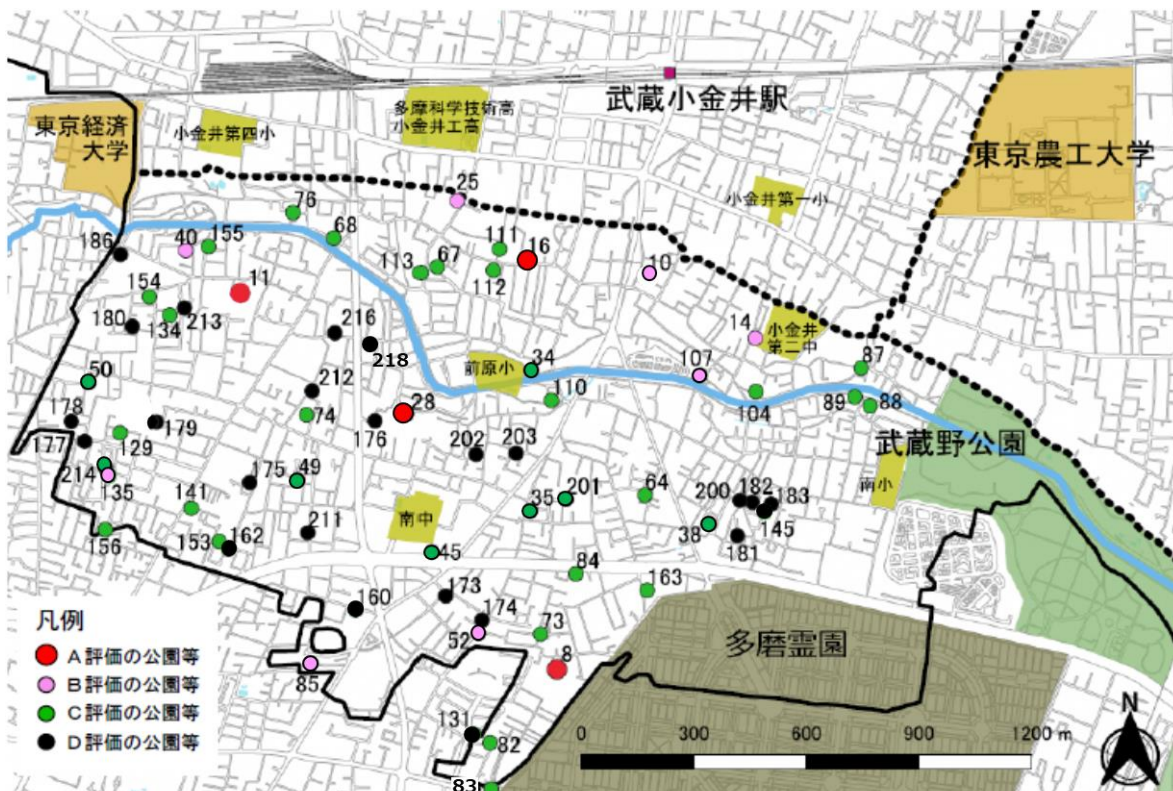

●野川地域

別紙1 No.	参照番号	評価	名称	別紙1 No.	参照番号	評価	名称	別紙1 No.	参照番号	評価	名称
7	16	A	前原町三丁目公園	89	155	C	貫井南町大げやき公園	136	180	D	貫井南町四丁目第3子供広場
8	8	A	ぐみの木公園	90	40	B	貫井かしのき公園	137	177	D	貫井南町五丁目子供広場
11	11	A	貫井げやき公園	91	76	C	貫井もちのき公園	138	178	D	貫井南町五丁目第3子供広場
44	14	B	中町シダレザクラ公園	92	156	C	貫井南つつじ公園	139	179	D	ヤマボウシ広場
50	38	C	前原やなぎ公園	93	135	B	サンシュユ公園	164	104	C	四割堰緑地
51	34	C	野川緑地公園	94	50	C	なつみかん公園	172	107	B	天神橋緑地
52	82	C	モッコク公園	95	129	C	リーフィア貫井南公園	175	10	B	はげの森緑地2
53	131	D	前原町四丁目公園	108	87	C	中町一丁目第2子供広場	177	145	D	前原町シラカシ緑地
54	83	C	前原町四丁目児童遊園	113	181	D	前原町一丁目第2子供広場	178	200	D	はなみずきの庭
55	52	B	イチョウ公園	114	182	D	前原町一丁目第4子供広場	179	110	C	野川サクラ緑地
56	73	C	もみの木公園	115	183	D	七軒家広場	180	111	C	ユズ緑地
57	84	C	前原町クスノキ公園	116	88	C	前原町二丁目第2子供広場	181	112	C	西の台緑地
58	163	C	メグスリノキ公園	117	89	C	前原町二丁目第3子供広場	182	113	C	雑木林緑地
59	35	C	丸山台公園	118	67	C	ナツメ広場	183	201	C	サクランボ緑地
60	64	C	前原町ハナミズキ公園	120	160	D	はなもも広場	184	202	D	アンズ緑地
61	85	B	ふじのき公園	121	173	D	前原町五丁目子供広場	185	203	D	スモモ緑地
62	45	C	ハナミズキ公園	122	174	D	前原町さくら広場	200	211	D	貫井南町シャラノキ緑地
81	153	C	ネムノキ公園	130	141	C	貫井南町一丁目第2子供広場	201	212	D	モクレン緑地
82	49	C	貫井南遊歩道公園	131	162	D	貫井南町一丁目第3子供広場	204	213	D	マユミ緑地
83	74	C	かきの木公園	132	175	D	貫井南町カリン広場	205	214	C	貫井南町サクラ緑地
86	154	C	ムクロジ公園	133	28	A	下弁天子子供広場	206	216	D	ハナダイコン緑地
87	186	D	アオタモ公園	134	176	D	ロウバイ広場	207	218	D	ゲッケイジュ緑地
88	134	C	貫井南町四丁目第4児童遊園	135	68	C	貫井南町四丁目第2子供広場	211	25	B	どんぐりの森公共緑地