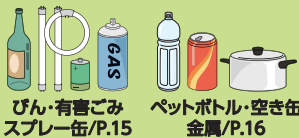

2024
12 Dec.

ごみ・資源
のマーク

燃やすごみ
P.12

プラスチックごみ
P.13

燃やさないごみ
P.14

びん・有害ごみ
スプレー缶/P.15

ペットボトル・空き缶
金属/P.16

古紙・布
P.17~19