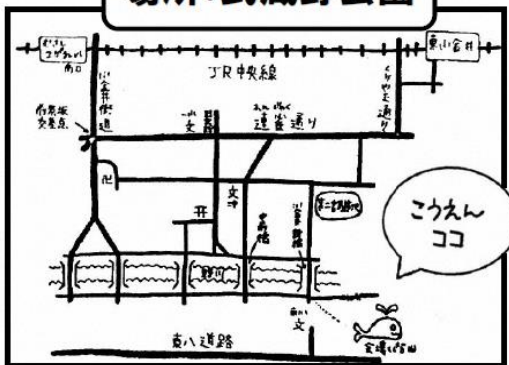

午後2時から申し込みをしていない子どもたちも自由にすべれるよ!

移動児童館「わんぱく号」

最新情報についてはホームページをご覧ください。

わんぱく号ホームページ

場所: 武蔵野公園

問い合わせ先

- ★貫井南児童館 042-383-9777
- ★緑児童館 042-383-6910
- ★小金井市公式 WEB <http://www.city.koganei.lg.jp>
- ★市報毎月15日号児童館欄