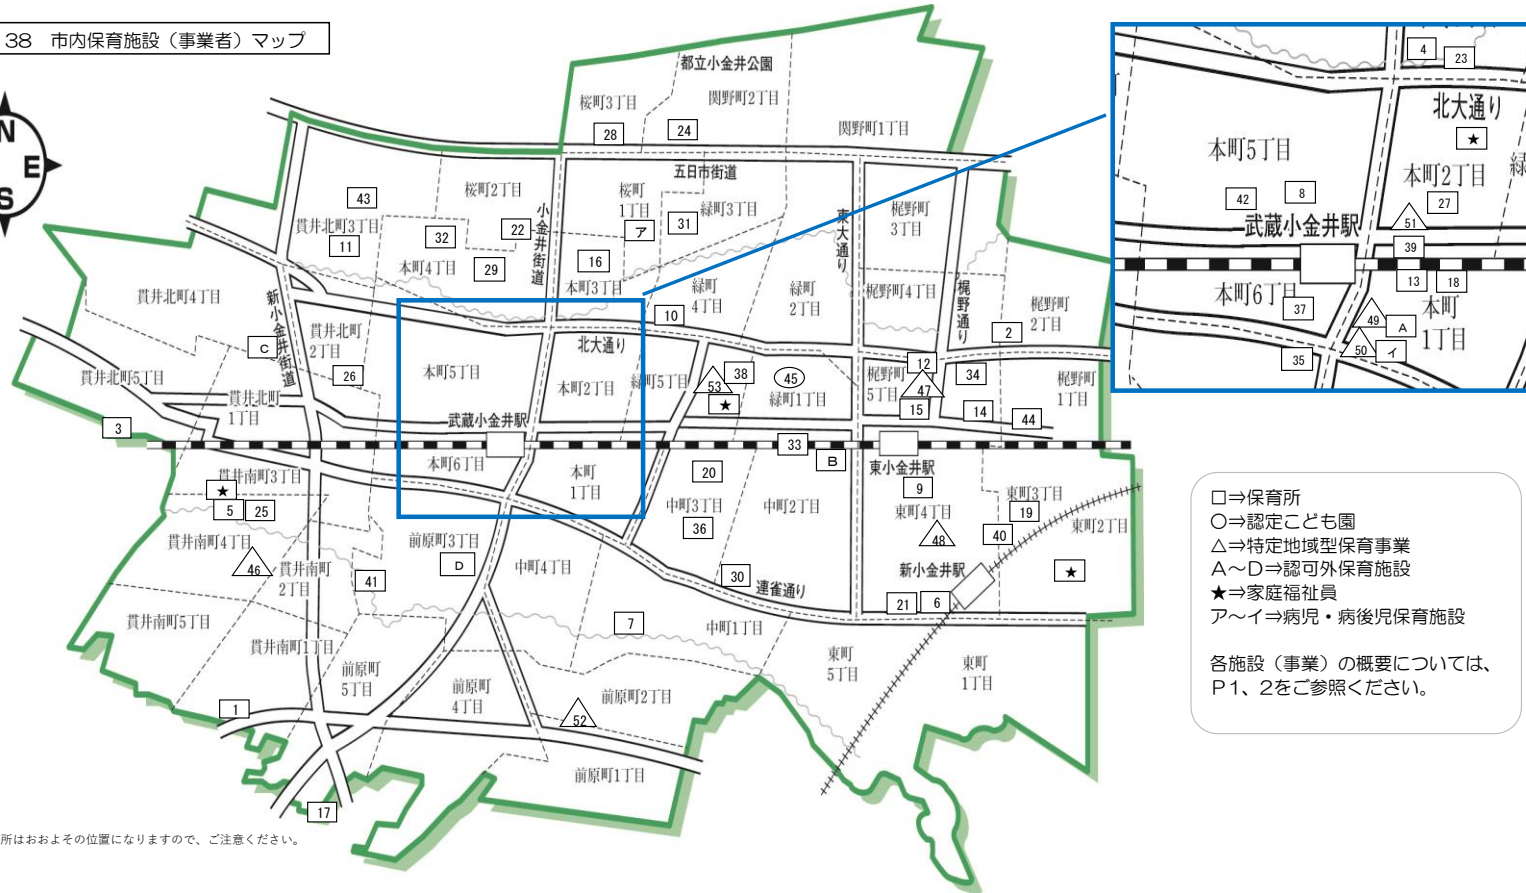

38 市内保育施設（事業者）マップ

□⇒保育所
 ○⇒認定こども園
 △⇒特定地域型保育事業
 A～D⇒認可外保育施設
 ★⇒家庭福祉員
 ア～イ⇒病児・病後児保育施設

各施設（事業）の概要については、P.1、2をご参照ください。

※ 上記の場所はおおよその位置になりますので、ご注意ください。

●保育所

No	施設名	紹介ページ	No	施設名	紹介ページ	No	施設名	紹介ページ
1	私 光南第二保育園 ☆	45	16	私 まなびの森保育園 武蔵小金井	52	31	私 がんき保育園 ☆	60
2	私 ひなぎく保育園 ☆	45	17	私 東京工学院さしほっほ保育園	53	32	私 りままなびの高保育園 武蔵小金井	61
3	私 霞の園保育園 ☆	46	18	私 キッズガーデン 武蔵小金井	54	33	私 Gakken ぽいんくえん 東小金井	61
4	私 しんあいの保育園 ☆	46	19	私 ドリームキッズ 小金井保育園	54	34	私 十八コスモ保育園	62
5	私 貫井保育園 ☆	47	20	私 武蔵小金井養母保育園	55	35	私 ニトコスモ保育園	62
6	私 こむぎ保育園 ☆	47	21	私 第十コスモ保育園	55	36	私 キッズガーデン 小金井中町	63
7	私 ひまわり保育園	48	22	私 キッズガーデン 小金井移助	56	37	私 アスク 武蔵小金井南口保育園 ☆	63
8	私 アスク 武蔵小金井北口保育園 ☆	48	23	私 しんあいのぞみ保育園 ☆	56	38	私 アンジェリカ 東小金井保育園	64
9	私 駅前コスモ保育園 ☆	49	24	私 小金井公園ハイジ保育園	57	39	私 にじいろ保育園 武蔵小金井	64
10	私 まなびの森保育園 小金井北北チ・クレイショ	50	25	私 貫井あいのぞら保育園	57	40	市 くりのみ保育園	65
11	私 ういず 武蔵小金井保育園	50	26	私 小金井なないろ保育園	58	41	市 わかたけ保育園	65
12	私 第二コスモ保育園	51	27	私 グローバルキッズ 小金井第二	58	42	市 小金井保育園 ☆	66
13	私 グローバルキッズ 武蔵小金井	51	28	私 上水ハイジ保育園	59	43	市 さくら保育園	66
14	私 キッズガーデン 東小金井駅前	52	29	私 武蔵小金井えん保育園	59	44	市 ひやき保育園 ☆	66
15	私 第六コスモ保育園	52	30	私 キッズガーデン 小金井	59	45	市 ひよこ保育園 ☆	66

☆印は一時保育実施施設です。

●認定こども園

No	施設名	紹介ページ
45	私 小金井けやきの森認定こども園	67

●特定地域型保育事業

No	施設名	紹介ページ
46	私 まなびの森保育園	68
47	私 第四コスモ保育園	69
48	私 ひがし保育園	69
49	私 みらいえ保育園 武蔵小金井駅前	70
50	私 みらいえ保育園 武蔵小金井南	70
51	私 Aikのみの保育園	71
52	私 家庭的保育室 おひさまルーム	71
53	私 家庭的保育室 オオテ	71

●認可外保育施設

No	施設名	紹介ページ
A	私 小金井ブチ・クレイショ	72
B	私 団地船保育園	73
C	私 東京学芸大 学芸の森保育園	74
D	私 プリンセスプリンス保育園 小金井	74

●病児・病後児保育施設

No	施設名	紹介ページ
ア	私 さくらんぼ保育園	75
イ	私 ひよこ病児保育園	75