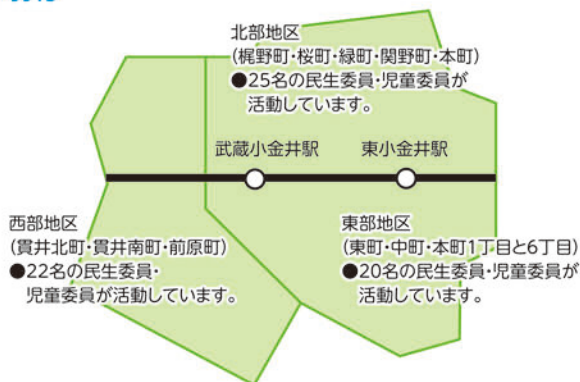

## 民生委員・児童委員

市内を北部・東部・西部に分けた3つの地区に民生委員・児童委員67名(うち主任児童委員4名を含む)が活動しています。活動内容は、子育て支援の環境整備から高齢者支援まで、幅広く地域活動に貢献し、日常的に小・中学校との連携もとっています。また、個別の相談も受けています。子育てのほんのささいな悩みも相談できますので、何か育児でわからないことがあったり、子どものことで学校には言いにくいけれど…というようなことがあったら、まずは、その地域の担当委員の方へ気軽に連絡してみてください。

### あなたのまちの 民生委員・児童委員 担当地域図

令和6年3月1日現在