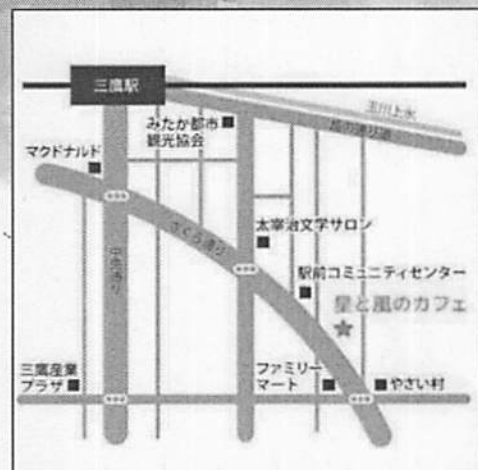

星と風のカフェ

■営業時間：11：30～18：00

■定休日：日・月・祝日

■客席数：10席

〒181-0013

東京都三鷹市下連雀3-8-13

※三鷹駅南口より徒歩7分 さくら通り沿い
黄色い大きな星が目印です

TEL/FAX：0422-44-2255